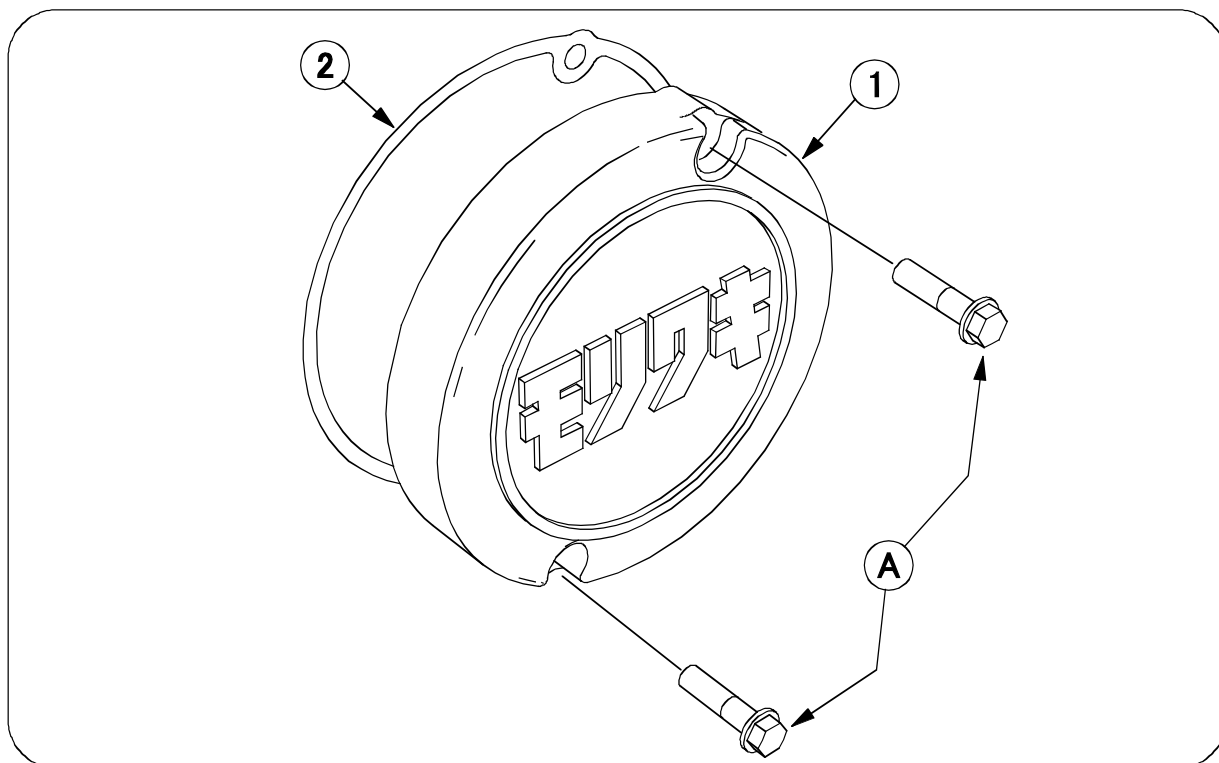

モリワキ ポイントカバー

Kawasaki ZEPHYR1100

Part No. 01130-20215-10

No	部品番号	商品名	数	単価 (税込)
1	11330-20215-00	ポイントカバー	1	¥ 9,350
2	11060-1098	ガスケット	1	時価
		取扱説明書	1	

⚠️注意

- ① 作業する時は、けが、やけど防止のため、軍手を着用してください。
- ② 作業するときエンジンを十分冷ましてからおこなってください。やけどするおそれがあります。
- ③ 走行時に脱落などのトラブルが発生しないよう、各部の締め付けを十分確認して下さい。
- ④ 走行中振動によりボルト類が緩むことがありますので、定期的に点検を行って下さい。特に転倒後には、緩みやすくなりますので必ず点検してください。