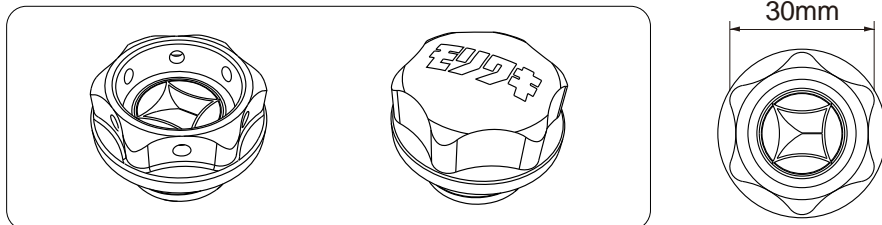

オイルフィルターキャップ / Oil Filler Cap M27×P3.0

クラウンタイプ ブラック/Crown Type, Black

01561-21354-B0

クラウンタイプ チタンゴールド/Crown Type, Titanium Gold

01561-21354-G0

クラシックタイプ/Classic Type

01561-22354-00

注意

Caution

■記載内容、仕様等は、製品改良のため予告なしに変更する場合があります。
Due to an improvement of the product, the descriptions and specifications may change without notice.

【仕様 / Specification】

■取付けネジ部：M27×P3.0

Installing content：M27×P3.0

■クラウンタイプはワイヤーロック穴付き。

Crown types are provided with holes to lock the cap with wires.

■取付けにボックスレンチ等の工具使用可能。いずれも同じサイズです。

When installing the product, it is possible to use tools such as box wrench.

■オイルレベルゲージ付きキャップからの交換はゲージ機能が無くなります。

Please be advised that when using the product, it will lose the functioning of measuring the oil level with the standard caps that have oil level gauge installed.

■付属部品「Oリング：15612-21354-00」

Attached component「O Ring：15612-21354-00」