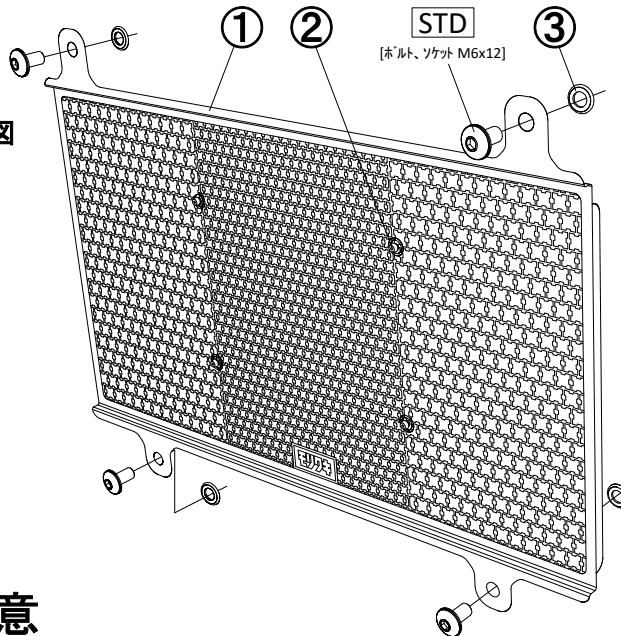

# RADIATOR CORE GUARD

## Honda '21- REBEL1100

[Part No.] 01911-201T5-00(SILVER)  
01911-201T5-B0(BLACK)

**【構成部品表】**

No.	品名	入数
1	コアガード	1
2	クッションゴム	4
3	ワッシャ	4

**【製品仕様】**

製品名	ラジエーターコアガード(シルバー/ブラック)
適合機種	Honda '21- REBEL1100
特記	

**【取り付け工具】** ・ヘキサゴンレンチ：5mm

部品構成図