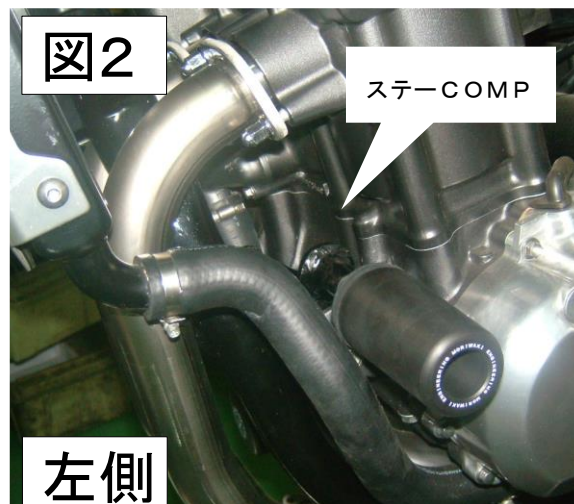

【取付方法】

● 右側スキッドパッド

シリンダー前方のエンジンマウントボルトと共締めします。(図1)

スタンダードのマウントボルトから、キットのボルト M10X175 に交換して取付けて下さい。

パッドは 70 mm です。

※ 締め付けトルク

M10 … 49 Nm {5 kgf-m}

● 左側スキッドパッド

シリンダー前方のスタンダードのフロントエンジンブラケットを取り外し、キットのステーCOMP.をスタンダードのボルトで取り付けます。(図2)

ステーCOMP.にカラーとキットのボルト**M10X125** 及び**M10ナット**で取付けて下さい。

パッドは**90mm**です。

※ 締め付けトルク

M10・・・49 Nm {5 kgf-m}

**【確認】****走行前の確認**

- ① 干渉している箇所はないか。
- ② オイル漏れはないか。
- ③ 各ボルト、ナット類の締め忘れがないか。