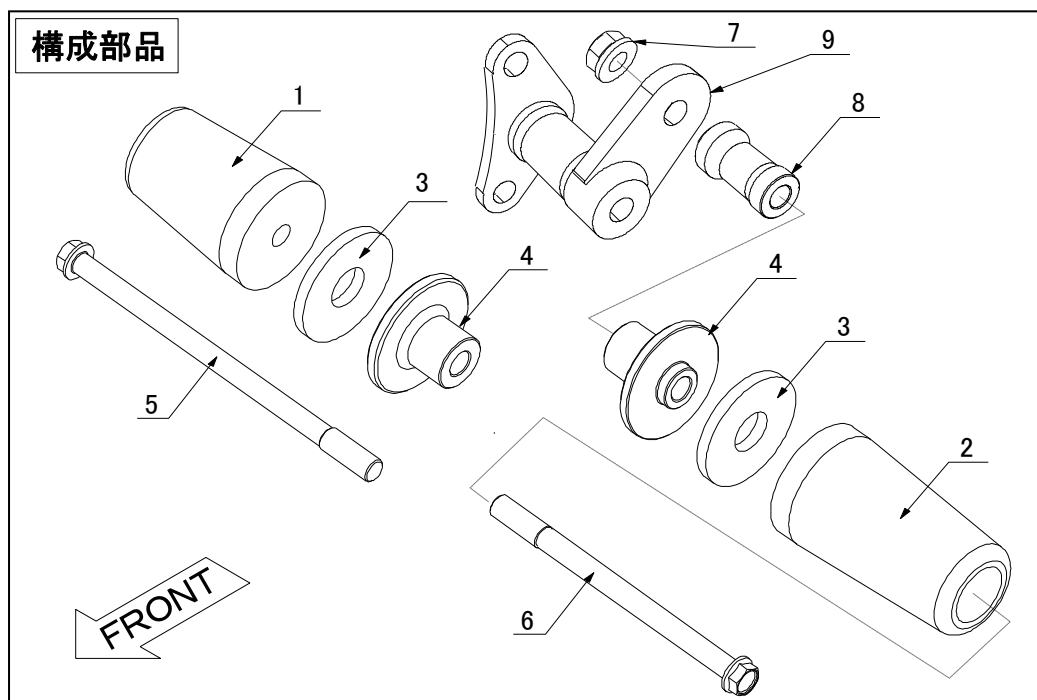

MORIWAKI SKIDPAD KIT

'08-13 CB1300SF/SB

取扱説明書

⚠作業される前に必ずお読み下さい
 本説明書は大切に保管し、メンテナンス等の
 際にいつでも見られるようにしてください。

【パーツ一覧】

No	部品番号	商品名	数	単価 (税込)
1	50370-11166-00	ハット 70mm、スキッド、黒	1	¥4,950
2	50360-11166-90	ハット 90mm、スキッド、黒	2	¥5,280
3	0311-19320-5R00	ラバー、D19×D50×L5	2	¥330
4	50361-20157-00	ベアリング30mm ハット、スキッド	2	¥2,530
5	90020-KW6-900	ボルト、フランジ 10×175	1	¥638
6	96400-10125-00	ボルト、フランジ 10×125	1	¥495
7	982010-10000	ナット、フランジ 10×P1.25	1	¥110
8	50205-201E6-10	カラー	1	¥924
9	50204-201E6-10	ステー-COMP	1	¥4,389
		取扱説明書		

【製品名】

ホンダ '08-13 CB1300SF スキッドパッドキット
色…黒 (Parts. No.05030-211E6-00)

【仕様】

《適応車種》 車種名 '08-13 CB1300SF

【準備物】

〈工具〉 14 [mm] ソケットレンチ
14 [mm] めがねレンチ 又は スパナ
トルクレンチ
〈その他〉 軍手、ウエス

⚠ 注意事項

- ① 作業はエンジンが十分冷めてから行って下さい。エンジンやマフラーに触れて火傷をする可能性があります。
- ② 作業する時は、けが防止のため、必ず軍手を着用して下さい。
- ③ エンジンをかける場合には、必ず換気の良い場所で行って下さい。
- ④ 本製品は、適用車種以外の車種には絶対に使用しないで下さい。
- ⑤ 製品は出荷時に仮締めしてある部品がありますが、取付け時には、必ず本締めして下さい。
- ⑥ 走行中の振動により、ボルト類が緩むことがあります。乗車前には必ず点検を行い、必要に応じて増し締めを行って下さい。特に転倒時には緩みやすくなりますので、必ず点検をして下さい。
- ⑦ 転倒等により本製品が損傷した場合には、すみやかに新しい製品に取り替えるようにして下さい。
- ⑧ 転倒歴のある車両では、取り付けることができない場合があります。確実に取り付けることができない場合には本製品を使用しないで下さい。
- ⑨ 本製品は、車体転倒時のエンジン本体とその周辺部分の損傷軽減を目的とした部品ですが、転倒状況によっては、エンジン本体やその周辺部分に損傷が生じる場合があります。安全な運転と慎重な車体の取扱を心がけてください。

【取付方法】

● 右側スキッドパッド

シリンダー前方のエンジンマウントボルトと共締めします。(図1)

スタンダードのマウントボルトから、キットのボルト M10X175 に交換して取付けて下さい。

パッドは 70 mm です。

※ 締め付けトルク

M10 … 49 Nm {5 kgf-m}

● 左側スキッドパッド

シリンダー前方のスタンダードのフロントエンジンブラケットを取り外し、キットのステーCOMP.をスタンダードのボルトで取り付けます。(図2)

ステーCOMP.にカラーとキットのボルト**M10X125** 及び**M10ナット**で取付けて下さい。

パッドは**90mm**です。

※ 締め付けトルク

M10・・・49 Nm {5 kgf-m}

**【確認】****走行前の確認**

- ① 干渉している箇所はないか。
- ② オイル漏れはないか。
- ③ 各ボルト、ナット類の締め忘れがないか。