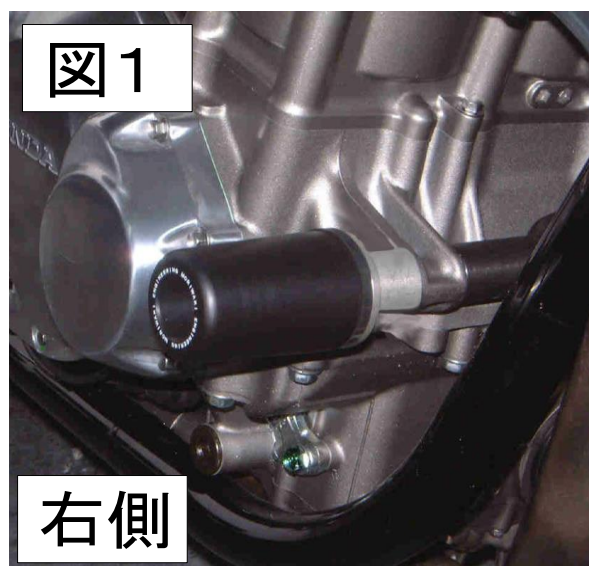

【取付方法】

● 右側スキッドパッド

シリンダー前方のエンジンマウントボルトと共締めします。(図1)

スタンダードのマウントボルトから、キットのボルト M10X175 に交換して取付けて下さい。

パッドは 70 mm です。

※ 締め付けトルク

M10 … 49 Nm {5 kgf-m}

● 左側スキッドパッド

シリンダー前方のスタンダードのフロントエンジンブラケットを取り外し、キットのステーCOMP.をスタンダードのボルトで取り付けます。(図2)

ステーCOMP.にカラーとキットのボルト**M10X125** 及び**M10ナット**で取付けて下さい。

パッドは**90mm**です。

※ 締め付けトルク

M10・・・49 Nm {5 kgf-m}

**【確認】****走行前の確認**

- ① 干渉している箇所はないか。
- ② オイル漏れはないか。
- ③ 各ボルト、ナット類の締め忘れがないか。