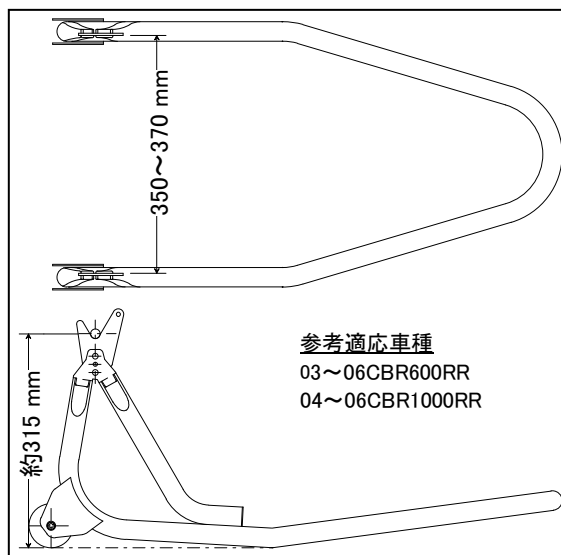

メンテナンススタンド

Part No. 05250-10166-00

【参考図】

No	部品番号	商品名	数
1	52510-10166-00	スタンド本体	1
2	52520-10503-00	フック	2
3	52512-10166-00	ローラ 65	2
4	902001-08000	ボタンキャップボルト 8×16	4
5	91S6-08020-0410	ショルダーボルト 8×35	2
6	982010-06000	ナット 6	2
7	990010-08000	ワッシャ 8	4
8	902001-08000	袋ナット 8	4
A	52520-10166-00	フック	2
B	970000-08020	キャップボルト 8×20	2
		取扱説明書	1