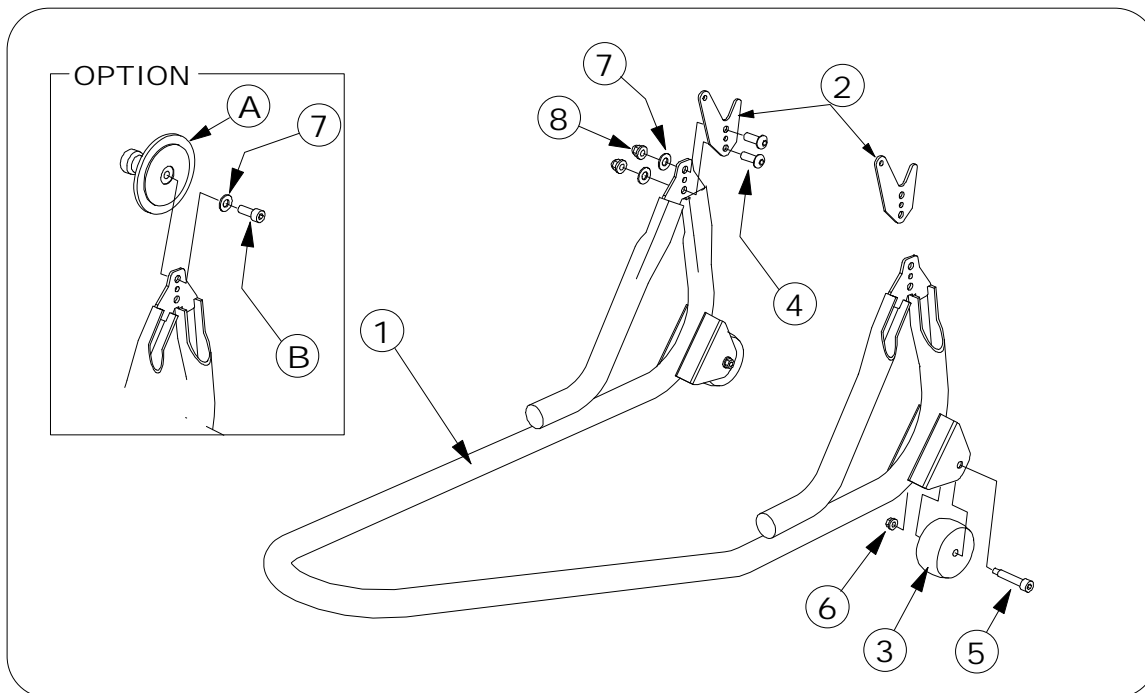

メンテナンススタンド

Part No. 05250-10166-00

【参考図】

No	部品番号	商品名	数
1	52510-10166-00	スタンド本体	1
2	52520-10503-00	フック	2
3	52512-10166-00	ローラ 65	2
4	902001-08000	ボタンキャップボルト 8×16	4
5	91S6-08020-0410	ショルダーボルト 8×35	2
6	982010-06000	ナット 6	2
7	990010-08000	ワッシャ 8	4
8	902001-08000	袋ナット 8	4
A	52520-10166-00	フック	2
B	970000-08020	キャップボルト 8×20	2
		取扱説明書	1