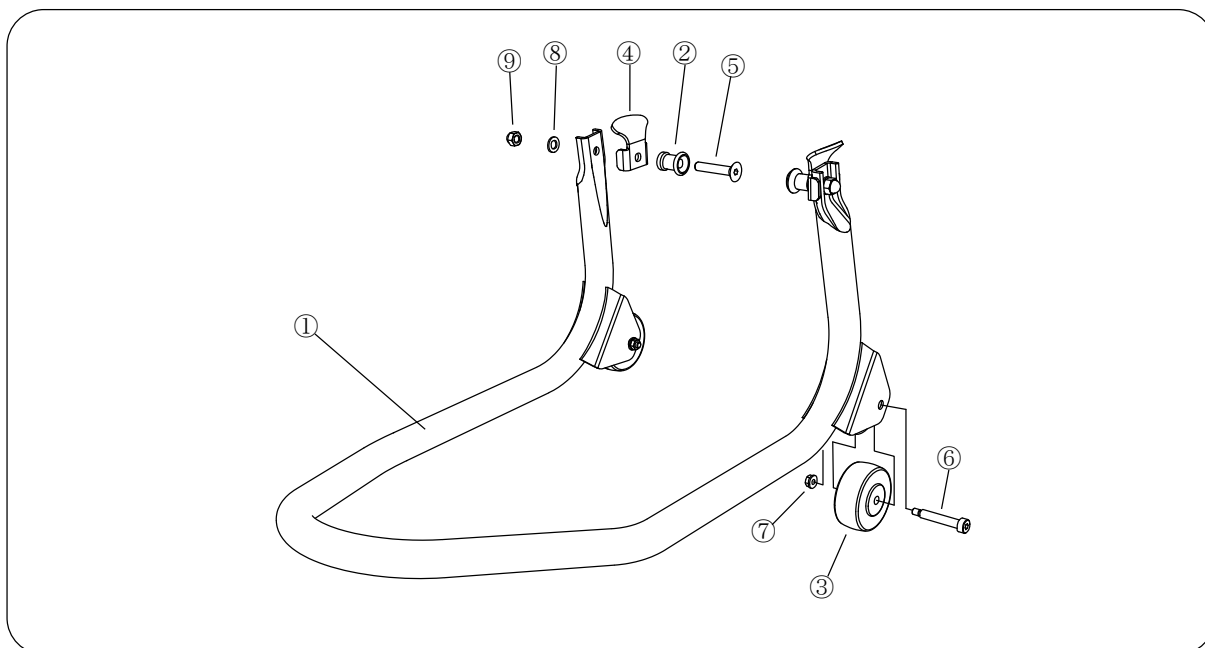

# メンテナンススタンド HONDA '16- GROM

Part No. 05250-101N5-00

No	部品番号	商品名	数	単価(税込)
1	52510-101N5-00	スタンド本体	1	¥11,000
2	0312-08221-E400	フックカラー	2	¥ 737
3	52512-10166-00	ローラ 65	2	¥ 594
4	52521-101N5-00	ガイドプレート	2	¥ 979
5	3010710-0640	テーパキャップボルト 8x40	2	¥ 77
6	91s6-08020-0410	ショルダーボルト 8x35	2	¥ 286
7	980010-06000	フランジロックナット 6	2	¥ 22
8	990010-08000	ワッシャ 8	2	¥ 22
9	902001-08000	袋ナット 8	2	¥ 33
		取扱説明書	1	

【適用車種】 HONDA '16-GROM (EBJ-JC61)

本製品を使用するには、車体側に  
スタンドフックキットが必要です。  
(PartNo. 05220-101N5-00)

初回使用時は、スイングアームに干渉して傷がつかないか十分確認してください。

製品上の問題点、取り付け時の不明点等がありましたら、お気軽にお電話にてお問い合わせ下さい。

記載内容、価格、仕様等は、製品改良のため、予告なしに変更する場合があります。あらかじめご了承ください