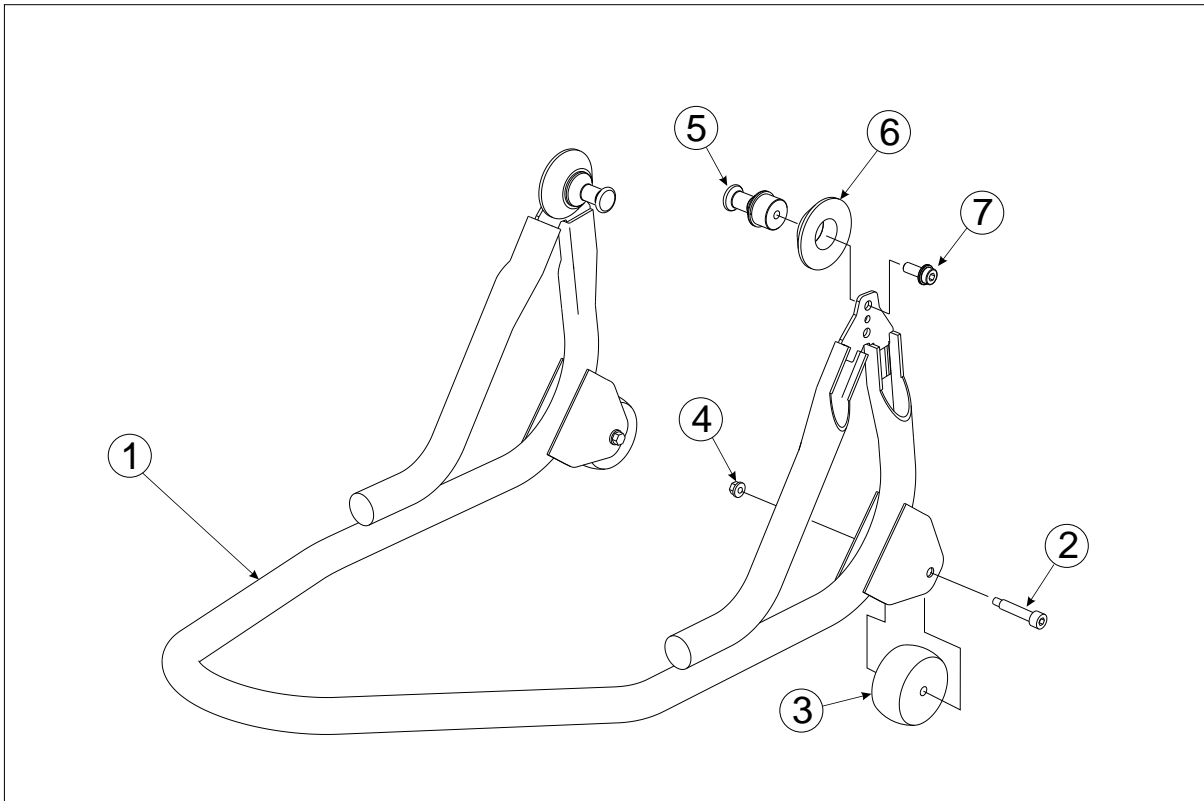

メンテナンススタンド

Part No. 05250-101P8-00

No.	部品番号	商品名	入数	単価 (税込)
1	52510-101P8-00	スタンド本体	1	¥22,000
2	91S6-08020-0410	ショルダーボルト 8x35	2	¥286
3	52512-10166-00	ローラ 65	2	¥594
4	982010-0600	ナット 6	2	¥110
5	52501-101P8-00	ポスト	2	¥1,650
6	52502-101P8-00	ガイド	2	¥2,200
7	972010-08020	フレンジキャップボルト 8x20	2	¥138
8		取扱説明書	1	-

【適用車種】 HONDA '17- CBR250RR RACE COMPLETE

初回使用時は、スイングアームに干渉して傷がつかないか十分確認してください。

製品上の問題点、取り付け時の不明点等がありましたら、お気軽にお電話にてお問い合わせ下さい。

記載内容、価格、仕様等は、製品改良のため、予告なしに変更する場合があります。あらかじめご了承ください

(株) モリワキエンジニアリング
 〒513-0825 三重県鈴鹿市住吉町 6656-5
 Tel 059-370-0090 Fax 059-370-0152
 Home Page <http://www.moriwaki.co.jp>