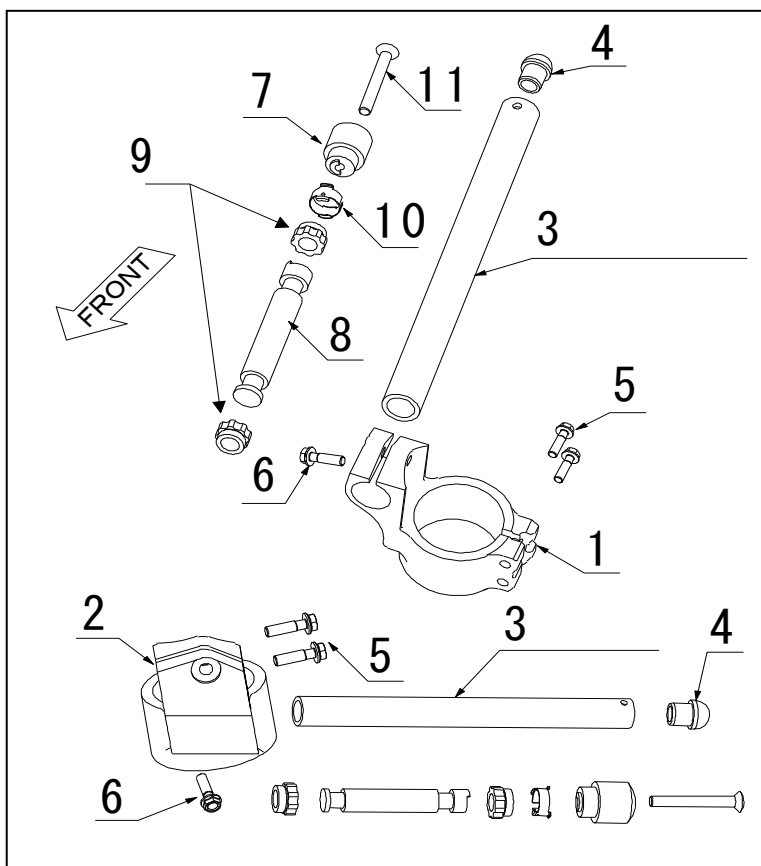

モリワキ ハンドルセット 08CBR1000RR
 φ52 フォーク用 取扱説明書

このたびは、モリワキハンドルセットをお買いいただき、誠にありがとうございます。

この商品はレース専用部品です。

このハンドルはSTDに比べて垂れ角を1度増やした10度の仕様です。

構成部品一覧表

	部品番号	部品名	個数	定価(税込)
1	53110-101E2-00	ホルダー, ハンドル右	1	¥24,200
2	53120-101E2-00	ホルダー, ハンドル左	1	¥24,200
3	53115-10172-00	パイプ, ハンドル	2	¥3,300
4	53105-20158-00	バーエンドキャップ	2	¥660
5	96300-06028-00	フランジボルト6×28	4	¥55
6	96300-06022-00	フランジボルト6×22	2	¥55
以下の部品はオプションです				
7	53105-MJ0-000	ステアリングハンドルウェイト	2	¥880
8	53104-MK4-620	ステアリングハンドルウェイトB	2	¥968
9	53106-KR3-770	ハンドルウェイトラバーA	4	¥154
10	53108-MK4-000	ハンドルウェイトスナップリング	2	¥270
11	90191-MJ0-000	オーバルスクリュー 6×40	2	¥121

また、エンジンパワーの上がっている車両につきましては、ハンドルウェイトを装着した方が良い場合があります。

注意:スタンダードのハンドルウェイトは取り付けません。

(株)モリワキエンジニアリング
 〒513-0825 三重県鈴鹿市住吉町 6656-5
 TEL(059)370-0090
 FAX(059)370-0152
 HP:www.moriwaki.co.jp