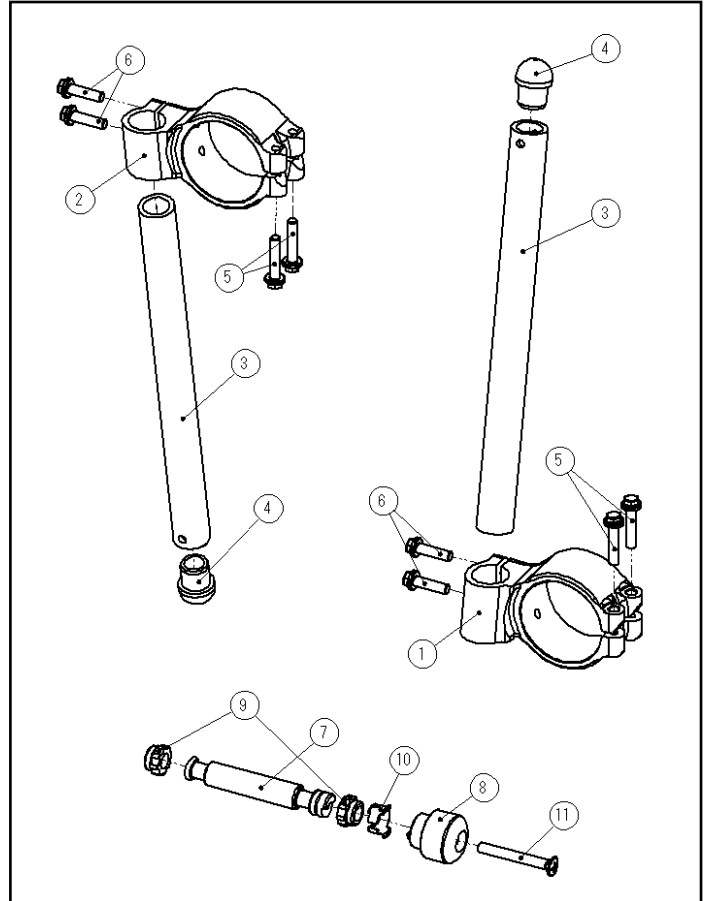

(株)モリワキエンジニアリング
〒513-0825 三重県鈴鹿市住吉町 6656-5
TEL (059) 370-0090
FAX (059) 370-0152
WEB: www.moriwaki.co.jp