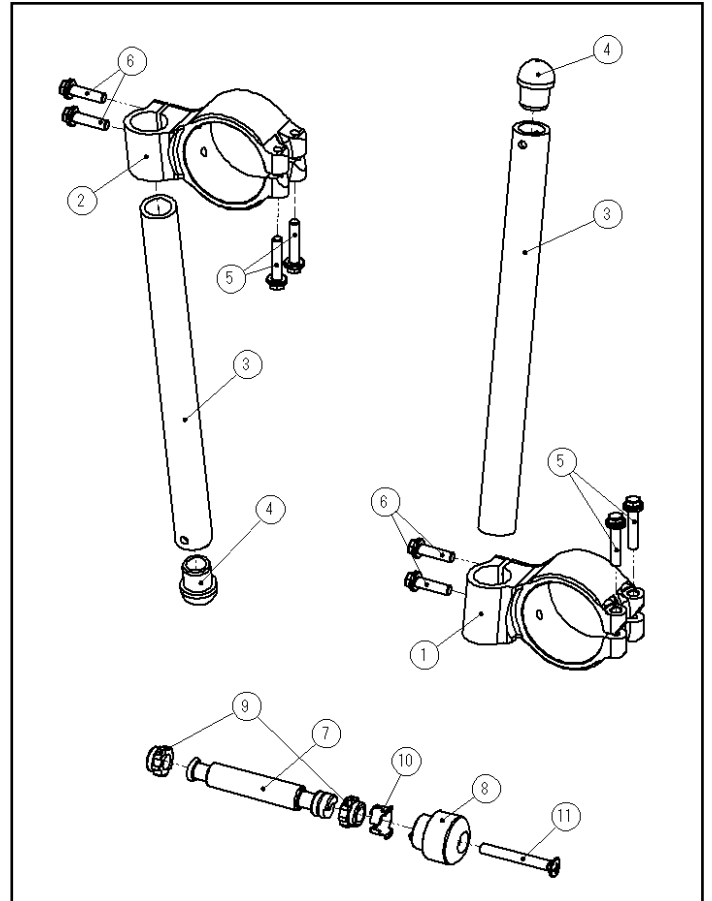

(株)モリワキエンジニアリング
〒513-0825 三重県鈴鹿市住吉町 6656-5
TEL (059) 370-0090
FAX (059) 370-0152

WEB: www.moriwaki.co.jp