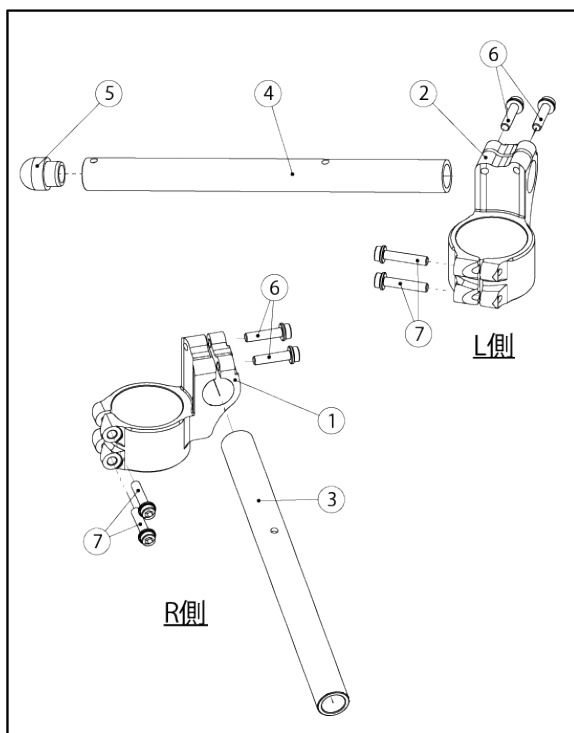

HANDLE KIT 07- CBR600RR
φ48 フォーク用 取扱説明書
05311-101U2-00

このたびは、モリワキハンドルセットをお買いいただき、誠にありがとうございます。

この商品はレース専用部品です。このハンドルは、スタンダードに比べ垂れ角を1度増やした10度の仕様です。

構成部品一覧表

	部品番号	部品名	個数
1	53110-101L0-A0	ホルダー, ハンドル右	1
2	53120-101L0-A0	ホルダー, ハンドル左	1
3	53115-101U2-00	パイプ, R ハンドル	1
4	53125-101U2-00	パイプ, L ハンドル	1
5	53105-20158-00	バーエンドキャップ	1
6	972010-06025	フランジキャップボルト6×25	4
7	972010-06030	フランジキャップボルト6×30	4