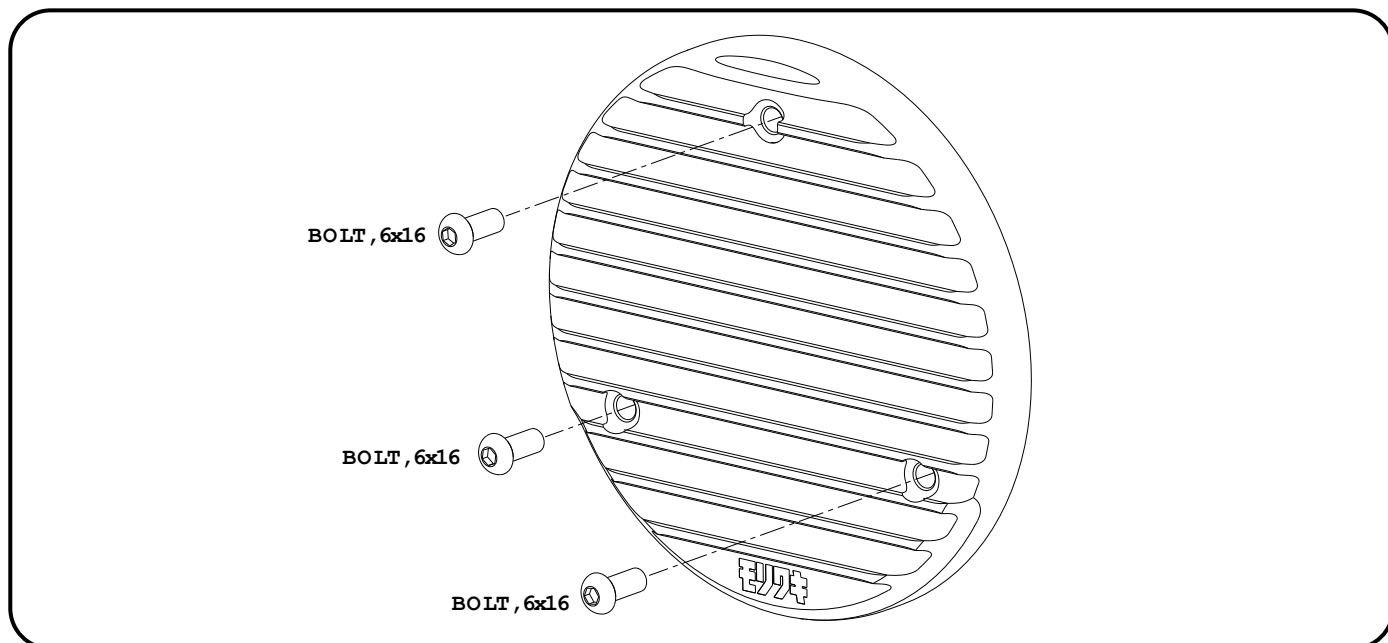

MORIWAKI COVER, CRANKCASE.RH

HONDA '21- GB350/GB350S

取扱説明書

⚠ 作業される前に必ずお読み下さい

【製品名】 ホンダ '21- GB350/GB350S COVER, CRANKCASE.RH
(Parts.No 11330-201U3-00)

【仕様】 《適応車種》 Honda '21- GB350/GB350S

《取付け手順》

- ① 純正カバーCOMP, Rを取り外します。
- ② 付属の[BOLT, 6x16]を使用して本製品を規定トルクで固定します。