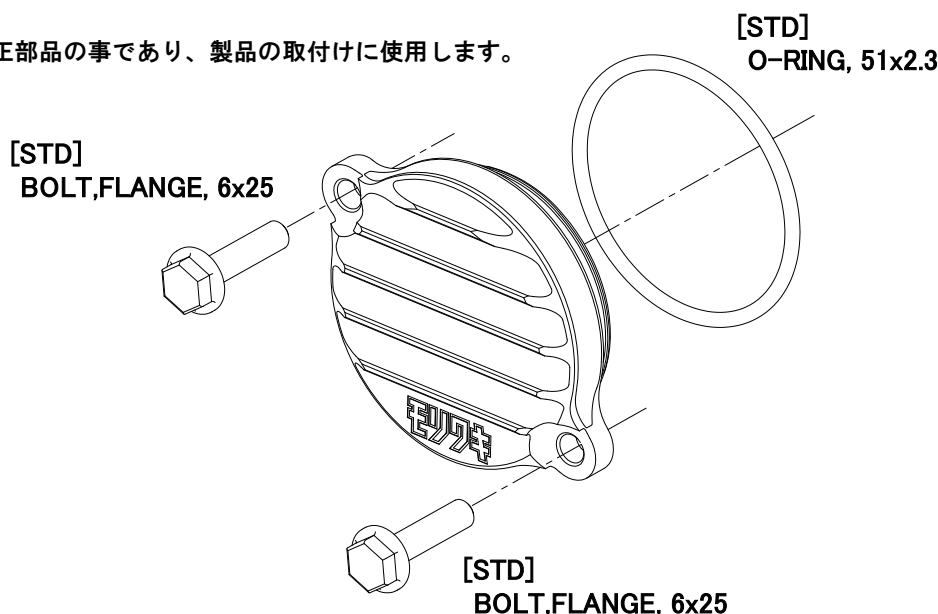

## MORIWAKI COVER,OIL FILTER

HONDA '21- GB350/GB350S

### 取扱説明書

**⚠作業される前に必ずお読み下さい**

※図中STDとは純正部品の事であり、製品の取付けに使用します。

**【製品名】** ホンダ '21- GB350/GB350S COVER, OIL FILTER  
(Parts. No 15411-201U3-00)

**【仕様】** 《適応車種》 Honda '21- GB350/GB350S

《取付け手順》

- ①純正オイルフィルターカバーを取り外します。
- ②純正リングを本製品に取り付けます。
- ③純正[BOLT, FLANGE, 6x25]を使用して本製品を規定トルクで固定します。