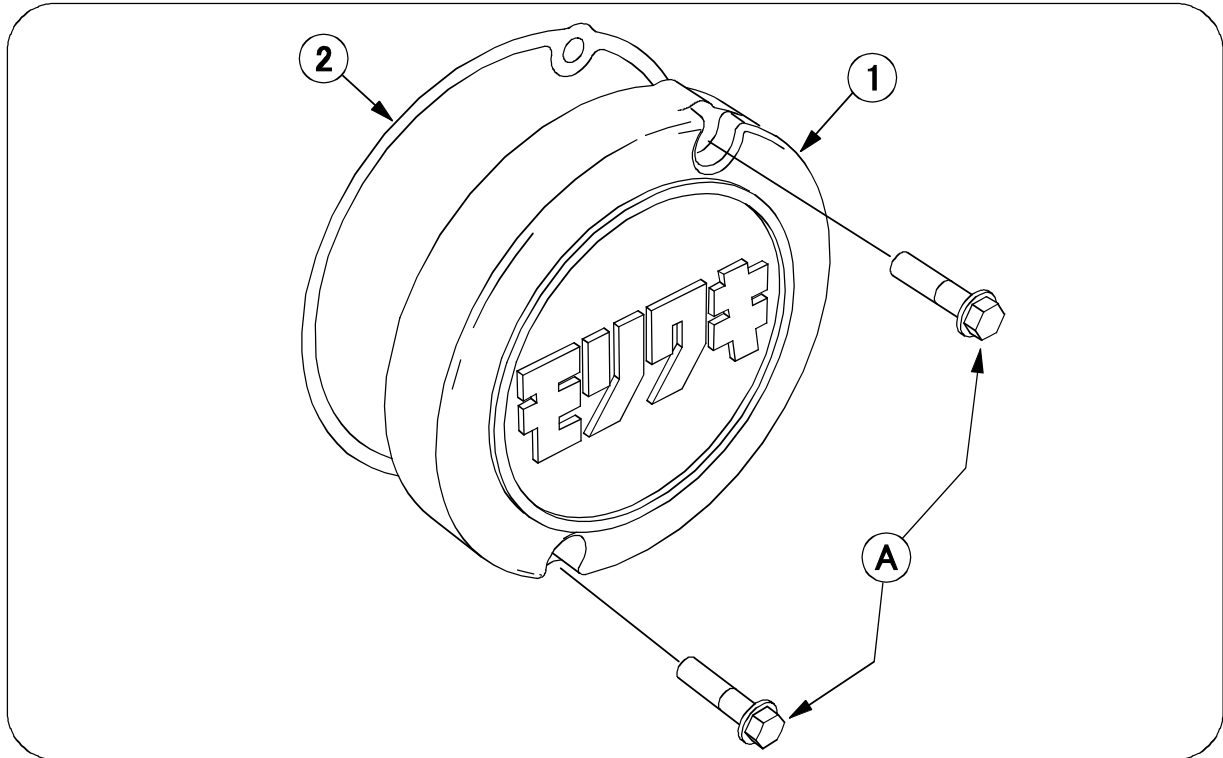

モリワキ ポイントカバー

Kawasaki ZEPHYR1100

Part No. 01130-20215-10

No	部品番号	商品名	数	単価 (税抜)
1	11330-20215-00	ポイントカバー	1	
2	11060-1098	ガスカート	1	時価
		取扱説明書	1	

⚠注意

- ① 作業する時は、けが、やけど防止のため、軍手を着用してください。
- ② 作業するときエンジンを十分冷ましてからおこなってください。やけどするおそれがあります。
- ③ 走行時に脱落などのトラブルが発生しないよう、**各部の締め付けを十分確認**して下さい。
- ④ 走行中振動によりボルト類が緩むことがありますので、**定期的に点検を行って下さい**。特に転倒後は、緩みやすくなりますので必ず点検してください。