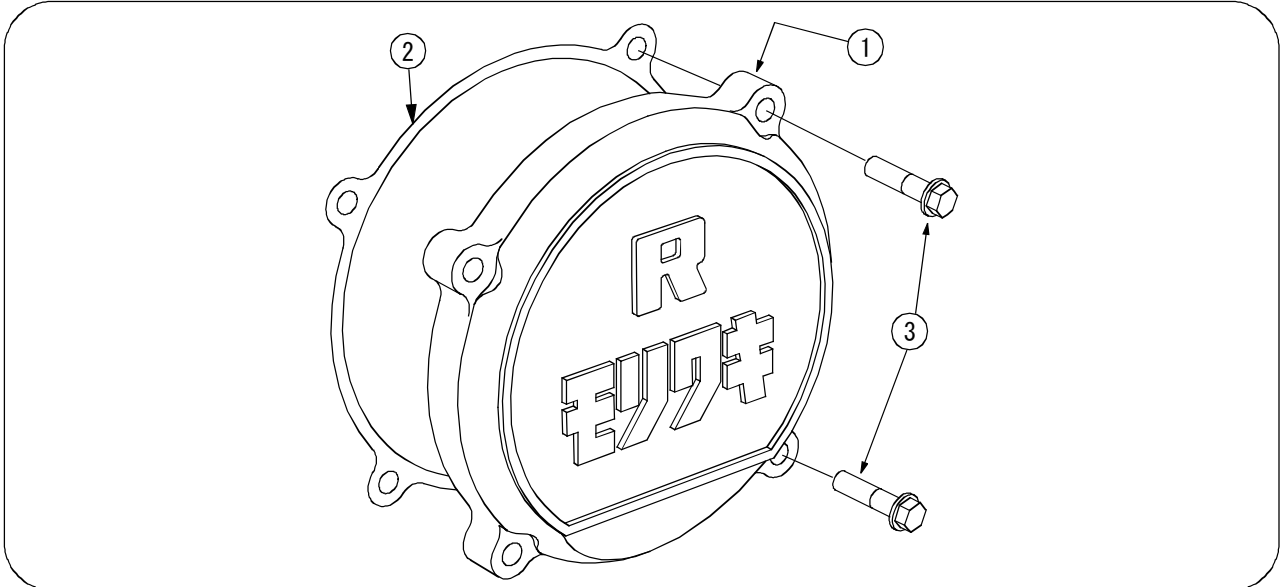

モリワキ ジェネレーターカバー Kawasaki ZEPHYR1100

Part No. 01160-20215-10

No	部品番号	商品名	数	単価 (税抜)
1	11640-20215-00	カバー, ジェネレーター	1	
2	11060-1097	ガスケット	1	時価
3	96001-0602500	フランジボルト6×25	4	時価
		取扱説明書	1	

⚠ 注意

- ① 作業する時は、けが、やけど防止のため、軍手を着用してください。
- ② 作業するときエンジンを十分冷ましてからおこなってください。やけどするおそれがあります。
- ③ 走行時に脱落などのトラブルが発生しないよう、**各部の締め付けを十分確認**して下さい。
- ④ 走行中振動によりボルト類が緩むことがありますので、**定期的に点検を行って下さい**。特に転倒後には、緩みやすくなりますので必ず点検してください。