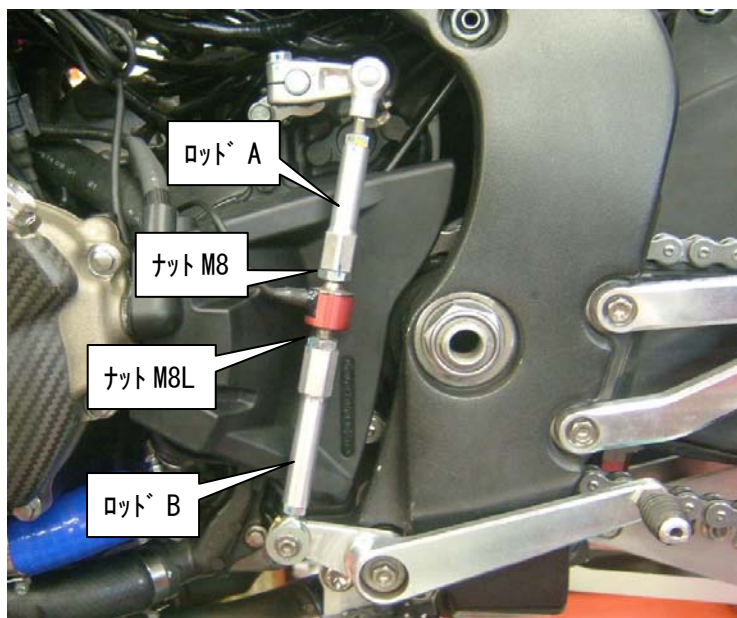

NO.	部品番号	部品名	数量	単価(税抜)
1	90065-101E2-00	ロッドA,チエンジ	1	¥2,500
2	90066-101E2-00	ロッドB,チエンジ	1	¥2,500
3	987010-08000	3種ナットM8	1	¥80
4	987011-08000	3種ナットM8L	1	¥100

本説明書は、未永く保管し、メンテナンス等の機会には、活用するようにして下さい。

製品上の問題点、取付時の不明点等がありましたら、お気軽にお電話にてお問い合わせ下さい。

記載内容、価格、仕様等は、製品改良のため、予告なしに変更する場合があります。

あらかじめご了承下さい。

(株) モリワキエンジニアリング

〒513-0825 三重県鈴鹿市住吉町 6656-5

Tel 059-370-0090 Fax 059-370-0152

HP <http://www.moriwaki.co.jp>