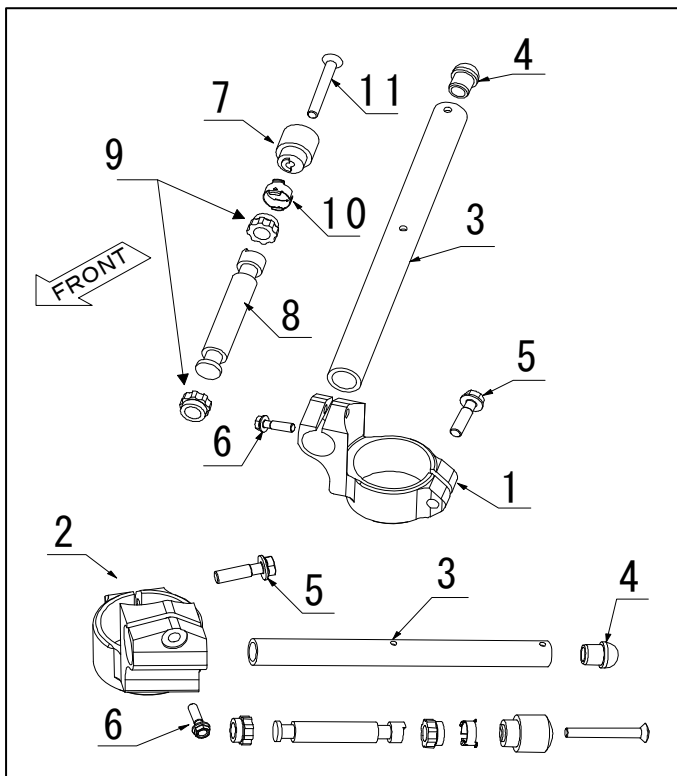

モリワキ ハンドルセット CBR929/954  
/1000RR04-07  
φ50 フォーク用 取扱説明書

このたびは、モリワキハンドルセットをお買いいただき、誠にありがとうございます。

この商品は**レース専用部品**です。

このハンドルはSTDに比べて垂れ角を1度増やした10度の仕様です。

**構成部品一覧表**

	部品番号	部品名	個数	単価 税抜
1	53110-10186-00	ホルダー, ハンドル右	1	¥13,000
2	53120-10186-00	ホルダー, ハンドル左	1	¥13,000
3	53115-10186-00	パイプ, ハンドル	2	¥3,000
4	53105-20158-00	パーエンドキャップ	2	¥600
5	96300-08030-00	フランジボルト8x30	2	¥250
6	96300-06022-00	フランジボルト6x22	2	¥70
以下の部品はオプションです				
7	53105-MJ0-000	ステアリングハンドルウエイト	2	時価
8	53104-MK4-620	ステアリングハンドルウエイトB	2	時価
9	53106-KR3-770	ハンドルウエイトラハーA	4	時価
10	53108-MK4-000	ハンドルウエイトスナップリンク	2	時価
11	90191-MJ0-000	オーハルスクリュー 6x40	2	時価

また、エンジンパワーの上がっている車両につきましては、ハンドルウエイトを装着した方が良い場合があります。

**注意:**スタンダードのハンドルウエイトは取り付けません。

(株)モリワキエンジニアリング  
〒513-0825 三重県鈴鹿市住吉町 6656-5  
TEL(059)370-0090  
FAX(059)370-0152  
hp:www.moriwaki.co.jp  
140401