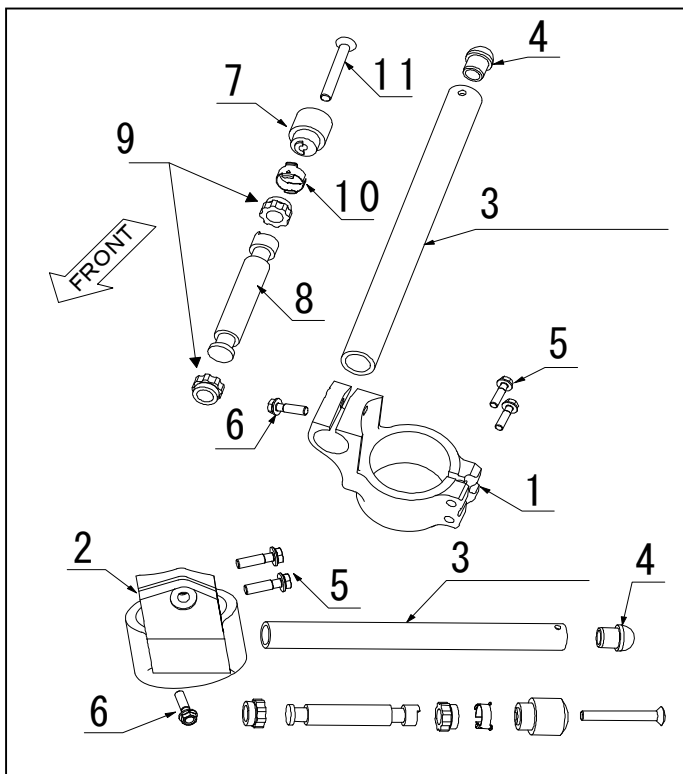

## モリワキ ハンドルセット 08CBR1000RR φ52フォーク用 取扱説明書

このたびは、モリワキハンドルセットをお買いいただき、誠にありがとうございます。この商品はレース専用部品です。

このハンドルはSTDに比べて垂れ角を1度増やした10度の仕様です。

### 構成部品一覧表

	部品番号	部品名	個数	定価(税込)
1	53110-101E2-00	ホルダー, ハンドル右	1	¥23,100
2	53120-101E2-00	ホルダー, ハンドル左	1	¥23,100
3	53115-10172-00	パイプ, ハンドル	2	¥3,150
4	53105-20158-00	パーエンドキャップ	2	¥630
5	96300-06028-00	フランジボルト6x28	4	¥53
6	96300-06022-00	フランジボルト6x22	2	¥53
以下の部品はオプションです				
7	53105-MJ0-000	ステアリングハンドルウエイト	2	¥840
8	53104-MK4-620	ステアリングハンドルウエイトB	2	¥924
9	53106-KR3-770	ハンドルウエイトラバー-A	4	¥147
10	53108-MK4-000	ハンドルウエイトスナップリング*	2	¥257
11	90191-MJ0-000	オーバルスクリュー 6x40	2	¥116