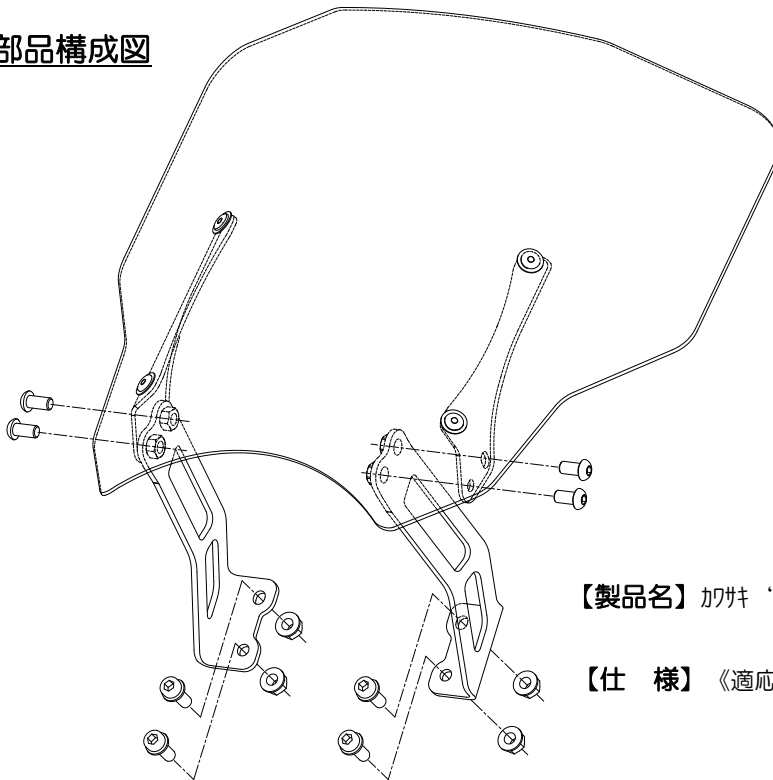

MORIWAKI METER VISOR KIT RACING

KAWASAKI '18- Z900RS

⚠️作業される前に必ずお読み下さい

部品構成図

【製品名】 加付 '18-Z900RS METER VISOR KIT RACING

(Parts.No 06130-10250-00)

【仕様】 《適応車種》 KAWASAKI '18- Z900RS

部品番号	商品名	数量	単価(税込)
06130-10250-00	メーターバイザーキットレーシング (クリア)	1	¥24,200