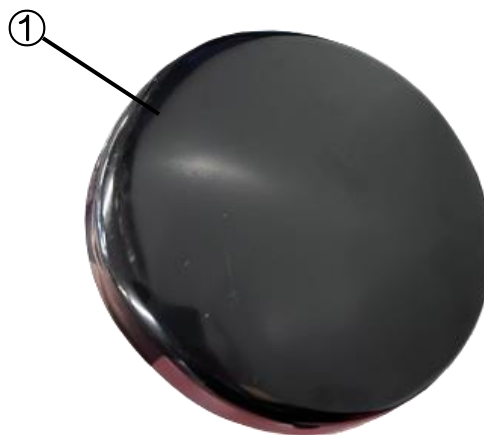

GB350/GB350S 21-/23- RACING HEADLIGHT COVER

[Part No.] 06210-101U8-00

取扱説明書

⚠作業される前に必ずお読み下さい

【構成部品】

No.	部品番号	商品名	入数
1	62100-101U8-00	COWL, HEADLIGHT COVER	1
		取扱説明書	1

【製品仕様】

製品名	GB350/GB350S 21-/23- RACING HEADLIGHT COVER
適合車種	GB350、GB350S
適合年式	2021-/2023-
商品重量	120g (付属品含む)
特記事項	レース専用製品 (公道使用禁止)
材質 (仕様)	FRP (黒ゲル)

取り付け手順、注意点

【製品の取り付け】

- ①製品裏面に両面テープを貼り付ける。
両面テープが全面接地するよう、均等に張り付ける。(図1参照)
※両面テープは厚みが1mm以上あるものを使用する。
- ②ヘッドライトを脱脂する。
- ③製品をヘッドライトに取り付ける。
製品下部の切り欠きを、
ヘッドライトステーに合わせ取り付ける。(図2参照)
- ④製品がヘッドライトと浮きなく接着できていることを確認する。