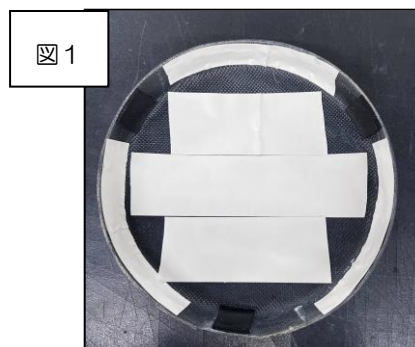

GB350/GB350S 21-/23- RACING HEADLIGHT COVER

[Part No.] 06210-101U8-00

取扱説明書

⚠作業される前に必ずお読み下さい

【構成部品】

No.	部品番号	商品名	入数
1	62100-101U8-00	COWL, HEADLIGHT COVER	1
		取扱説明書	1

【製品仕様】

製品名	GB350/GB350S 21-/23- RACING HEADLIGHT COVER
適合車種	GB350、GB350S
適合年式	2021-/2023-
商品重量	120g (付属品含む)
特記事項	レース専用製品 (公道使用禁止)
材質 (仕様)	FRP (黒ゲル)

取り付け手順、注意点

【製品の取り付け】

- ①製品裏面に両面テープを貼り付ける。
両面テープが全面接地するよう、均等に張り付ける。(図1参照)
※両面テープは厚みが1mm以上あるものを使用する。
- ②ヘッドライトを脱脂する。
- ③製品をヘッドライトに取り付ける。
製品下部の切り欠きを、
ヘッドライトステーに合わせ取り付ける。(図2参照)
- ④製品がヘッドライトと浮きなく接着できていることを確認する。