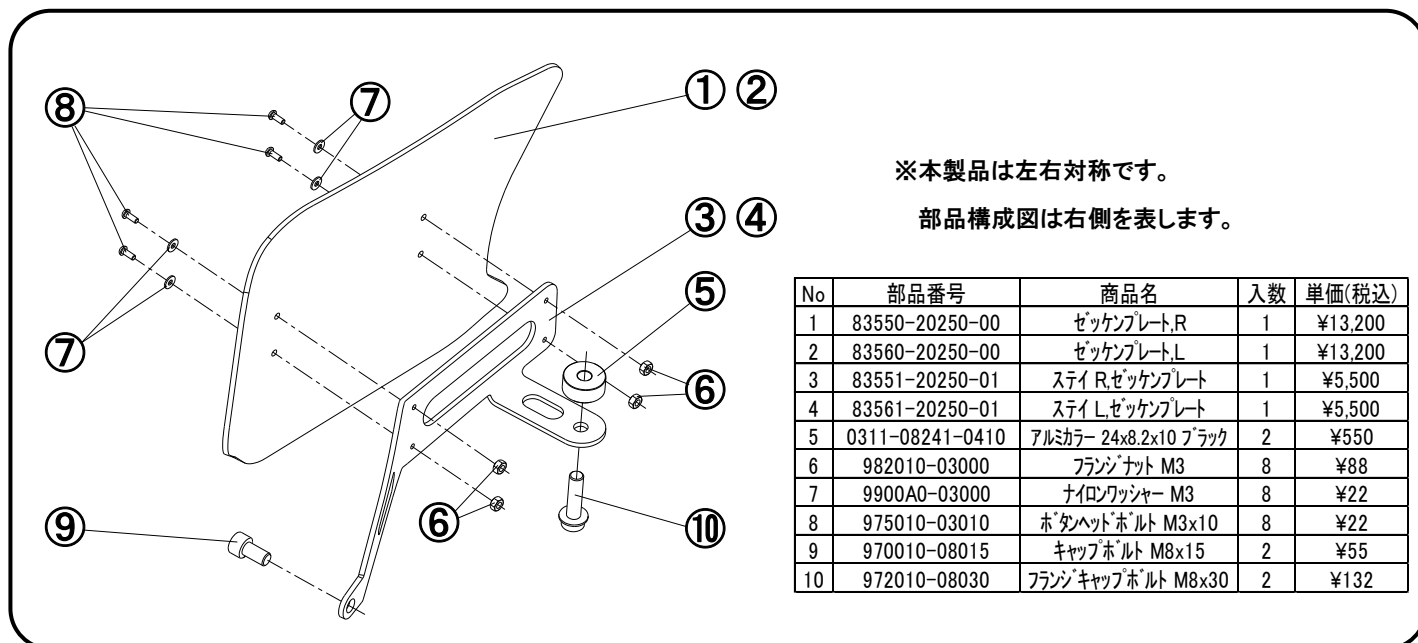

MORIWAKI NUMBER PLATE KIT, SIDE

KAWASAKI '18- Z900RS

取扱説明書

⚠️作業される前に必ずお読み下さい

※本製品は左右対称です。

部品構成図は右側を表します。

No	部品番号	商品名	入数	単価(税込)
1	83550-20250-00	ゼッケンプレート,R	1	¥13,200
2	83560-20250-00	ゼッケンプレート,L	1	¥13,200
3	83551-20250-01	ステイR,ゼッケンプレート	1	¥5,500
4	83561-20250-01	ステイL,ゼッケンプレート	1	¥5,500
5	0311-08241-0410	アルミカラー 24x8.2x10 ブラック	2	¥550
6	982010-03000	フランジナット M3	8	¥88
7	9900A0-03000	ナイロンワッシャー M3	8	¥22
8	975010-03010	ホッドヘッドボルト M3x10	8	¥22
9	970010-08015	キャップボルト M8x15	2	¥55
10	972010-08030	フランジキャップボルト M8x30	2	¥132

【製品名】カワサキ '18-Z900RS NUMBER PLATE KIT, SIDE
(Parts. No 08350-20250-01)

【仕様】《適応車種》 KAWASAKI '18- Z900RS

⚠️ 注意事項

- ① 作業はエンジンが十分冷めてから行って下さい。エンジンやマフラーに触れて火傷をする可能性があります。
- ② エンジンを運転させる場合は、換気の良い場所で行って下さい。
- ③ 取り付け場所付近に、改造箇所がありますと装着出来ない場合があります。
- ④ 不正な取り付けによる破損等の返品は、お受けしておりませんのでご了承下さい。