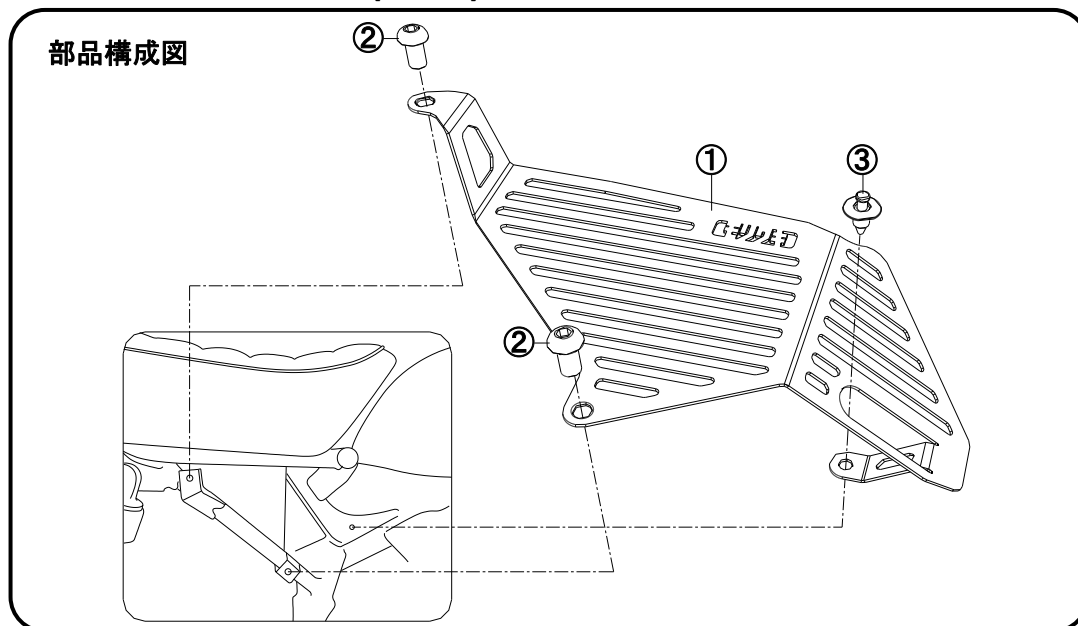

SIDE COVER

Honda '22-Monkey125

[Part No.] 08355-201V3-00

【構成部品表】

No.	部品番号	商品名	入数	単価(税込)
1	83510-201V3-00	サイドカバー RH	1	¥7,480
2	BB08015U	ボタンヘッドボルト 8x15	2	¥77
3	EA527CP-105	プッシュピン	1	¥220

【製品仕様】

製品名	ホンダ '22-Monkey125 サイドカバー
適合機種	Honda '22- Monkey125
特記	下記のモリワキ製マフラーに適合
	22-Monkey125 MONSTER
	22-Monkey125 MEGAPHONE(SUS/BK)

【取り付け工具】

- ・ ヘキサゴンレンチ : 5mm

⚠ 注意

- この説明書は整備の基礎知識と経験のある方を対象に編集、解説しています。取り付け等のご相談は、販売店等にお尋ねください。
- 整備に関する詳細は、車両のサービスマニュアルを参照してください。
- 本製品は薄い金属板で出来ています。エッジで手を切らないように、グローブを装着するなど十分に注意して作業してください。
- 車両に、改造がありますと装着できない場合があります。不適当な改造車への取り付けによる破損等の返品はお受け出来ませんのであらかじめご了承下さい。
- 走行中の振動などによりボルト類が緩むことがあります。乗車前の日常点検は必ず行ってください。特に転倒時には、緩みやすくなるので、必ず点検してください。